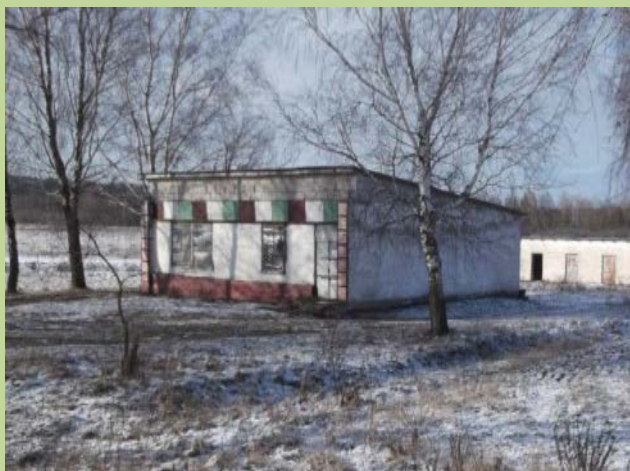

Здание магазина
д.Березовец
Год постройки: 1975
Площадь здания (кв.м.): 115
Площадь земельного участка (га.): 0,1802